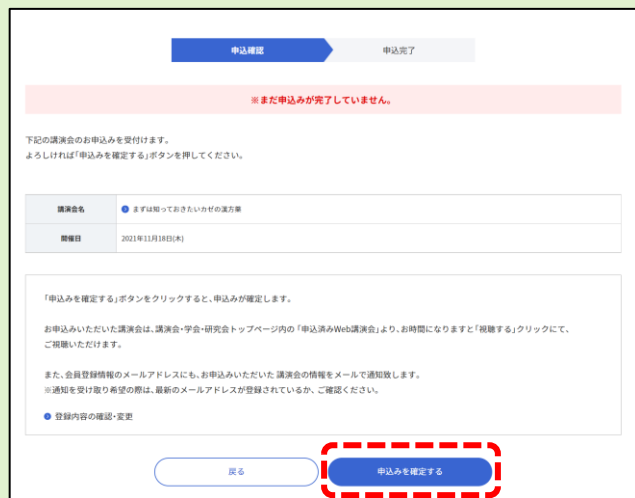

不都合のある場合にはご遠慮なくお申し出ください。

なお、個人情報につきましては、安全管理のために必要な措置を講じ、適切に保管・管理を行います。

漢方オンラインサロン開催のご案内

(参加費：無料 メディカルサイト会員の方はどなたでもご参加頂けます)

Salon de Jun Kampo

6月21日(水) 19:30～20:30

私たちの注目漢方
-四逆散を中心に-

サロンオーナー

新神戸きたむら内科
循環器・漢方クリニック 院長
島根大学医学部 臨床教授

北村 順 先生

ゲスト

京都大学医学部附属病院
循環器内科 助教
漢方診療ユニット

小笹 寧子 先生

今回は小笹先生の注目漢方として四逆散を中心にご紹介いただきます。
ストレスと関連する循環器疾患などをテーマにディスカッション予定です。
当日は皆さまからのご質問やメッセージをリアルタイムでお待ちしております。

会員登録&ログインはこちら

ツムラ メディカル

<https://medical.tsumura.co.jp>

お申込み・ご視聴方法についての詳細は裏面をご参照ください

主催：株式会社ツムラ

ご視聴方法

スマートフォン/タブレットで読み取り

ツムラ メディカル

会員登録&ログイン

パソコンからアクセス

<https://medical.tsumura.co.jp>

お申込方法

- ① ログイン後、講演会ページへアクセス。
- ② 該当のイベントの申し込みを確定するとご登録のアドレスにメールが届きます。

※サイト内「漢方オンラインサロン」のページからもお申込みいただけます。

ご視聴方法

- ① 申込方法と同じ流れで、講演会ページを表示してください。
講演30分前から「視聴する」ボタンが表示されます。「視聴する」ボタンを押してください。
- ② 視聴ページが表示されます。
ボタンが有効になりましたら、「本番視聴はこちら」ボタンを押してください。